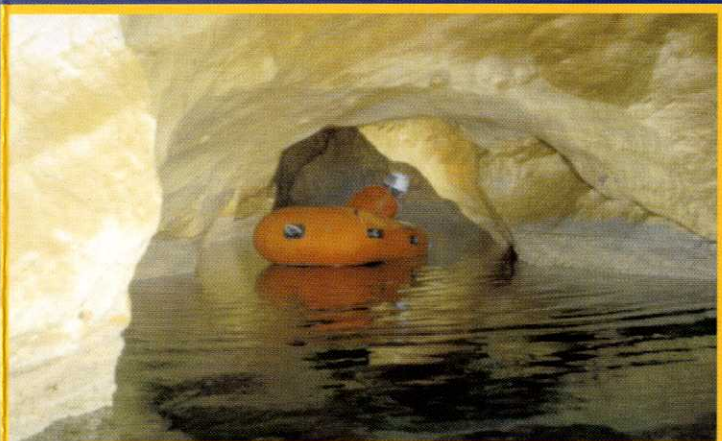

# “Su Bentu 2000”

... verso il cuore del sistema

In questo video è contenuto il reportage della spedizione subacquea effettuata nell'anno 2000 dai gruppi speleologici del Nuorese nella grotta di "Su Bentu".

Le scene alle quali assisterete sono la testimonianza dei quattro giorni di sentieri nel buio trascorsi dal gruppo di esploratori sardi nel cuore del Supramonte.

Questo lavoro è dedicato a quegli uomini, già partiti per l'ultima solitaria spedizione, ai quali la grotta di Su Bentu ha plasmato un pezzo d'anima.